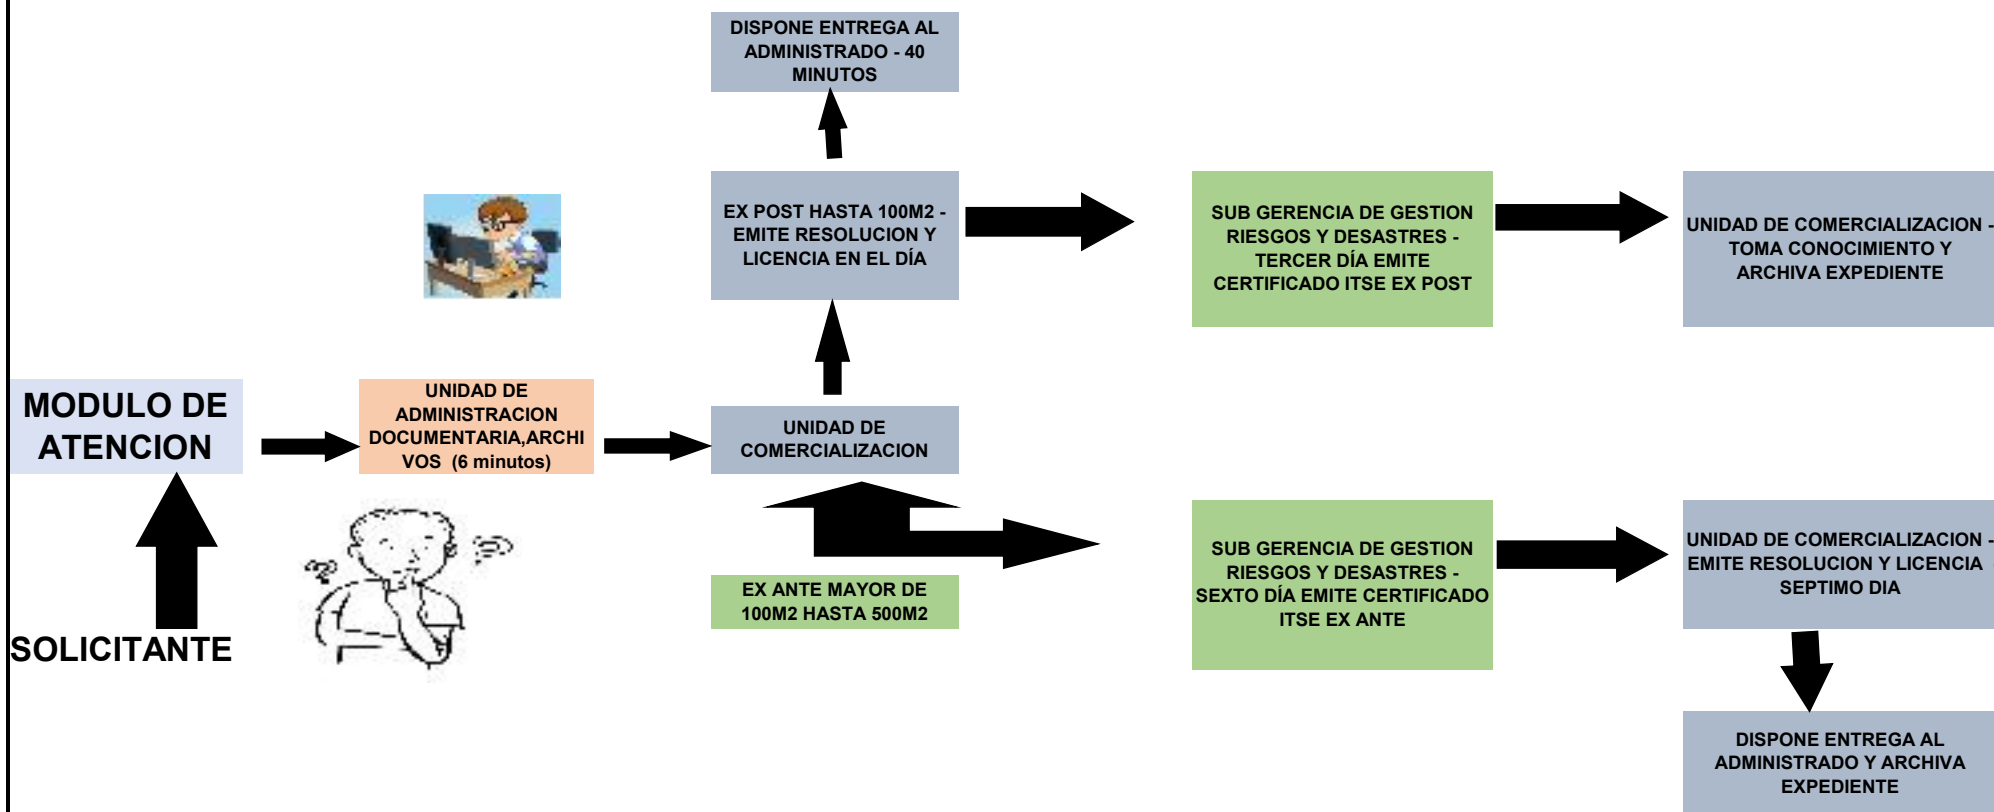

PROCEDIMIENTO PARA EL TRAMITE DE UNA LICENCIA DE FUNCIONAMIENTO EX POST HASTA 100M2) Y EX ANTE (MAYOR DE 100M2 HASTA 500M2)

NOTA

EN LICENCIA EX POST HASTA 100M2
 GIROS NO APLICABLES: SOLICITUDES QUE INCLUYA GIROS DE PUB, LICORERIA, DISCOTECAS, BAR, CASINO, JUEGOS DE AZAR, MAQUINAS TRAGAMONEDAS, FERRETERIA Y GIROS AFINES