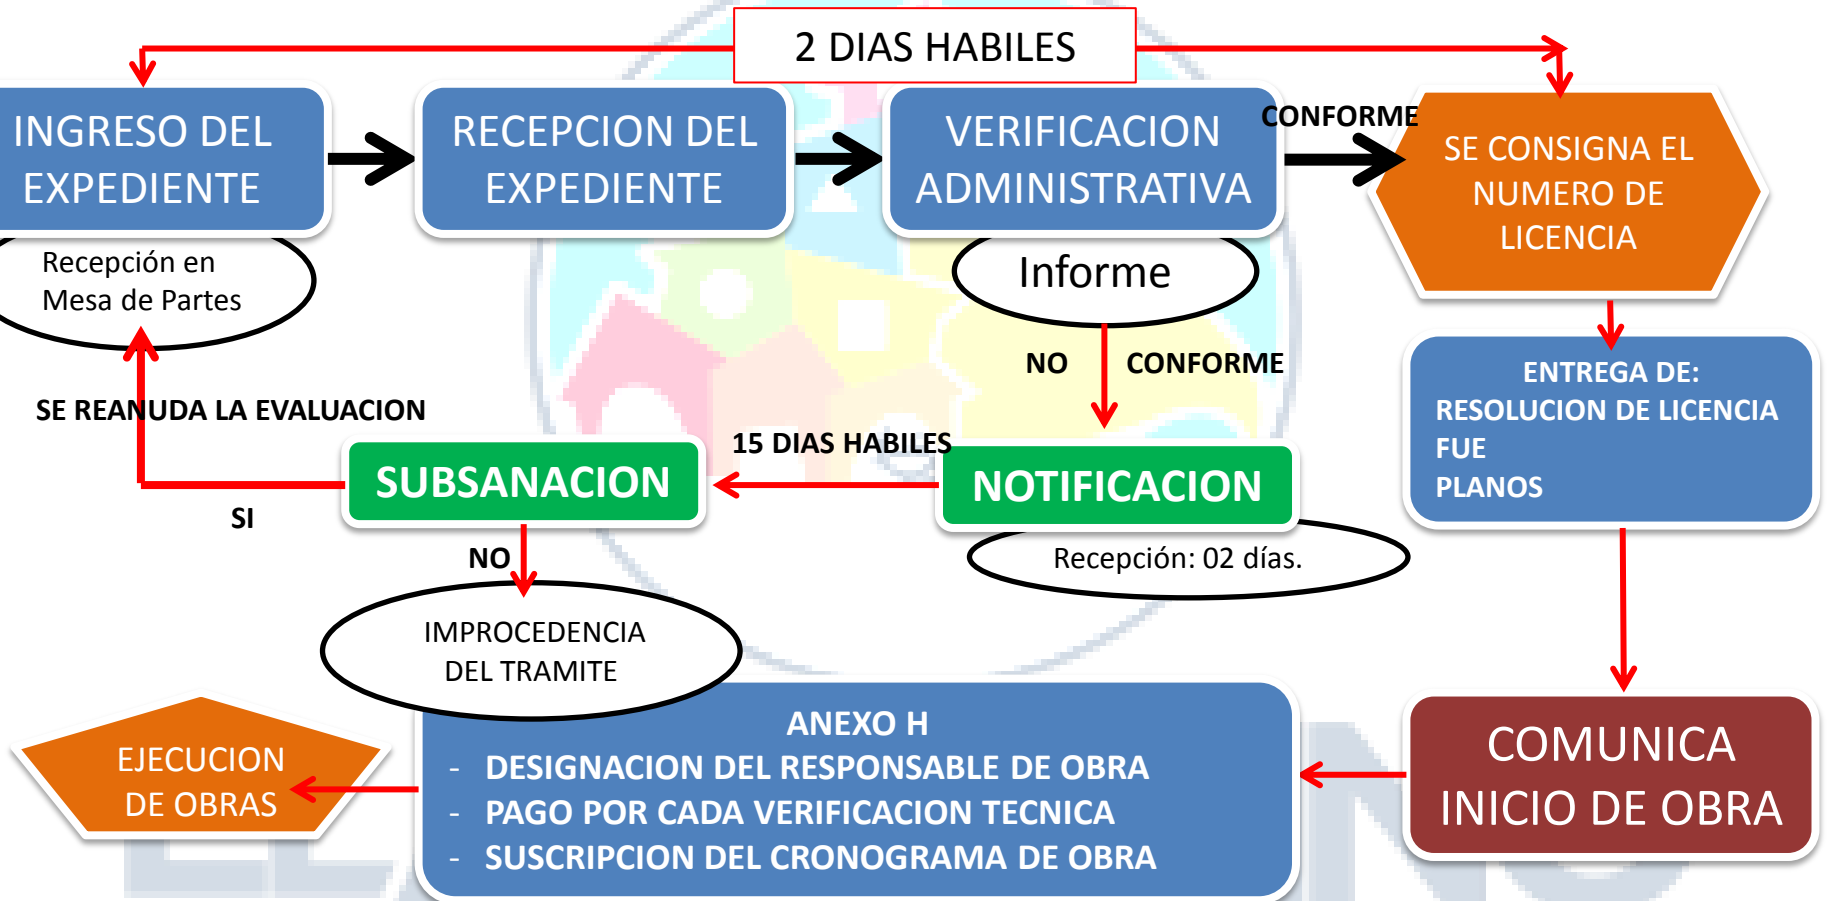

LICENCIA DE OBRA

MODALIDAD A

Aprobación del proyecto automática.

NOTA:

SI NO COMUNICA EL INICIO DE OBRA, NO SE PODRA DAR INICIO A LA EJECUCION, CABE INDICAR QUE LA LICENCIA DE OBRA NO AUTORIZA EL INICIO DE LA EJECUCION DE OBRAS

LICENCIA DE OBRA MODALIDAD B

Aprobación del proyecto con evaluación Municipal

NOTA:

SI NO COMUNICA EL INICIO DE OBRA, NO SE PODRA DAR INICIO A LA EJECUCION, CABE INDICAR QUE LA LICENCIA DE OBRA NO AUTORIZA EL INICIO DE LA EJECUCION DE OBRAS

LICENCIA DE OBRA MODALIDAD C-D

Aprobación del proyecto con evaluación por la
comisión técnica

NOTA:

SI NO COMUNICA EL INICIO DE OBRA, NO SE PODRA DAR INICIO A LA EJECUCION, CABE INDICAR QUE LA LICENCIA DE OBRA NO AUTORIZA EL INICIO DE LA EJECUCION DE OBRAS