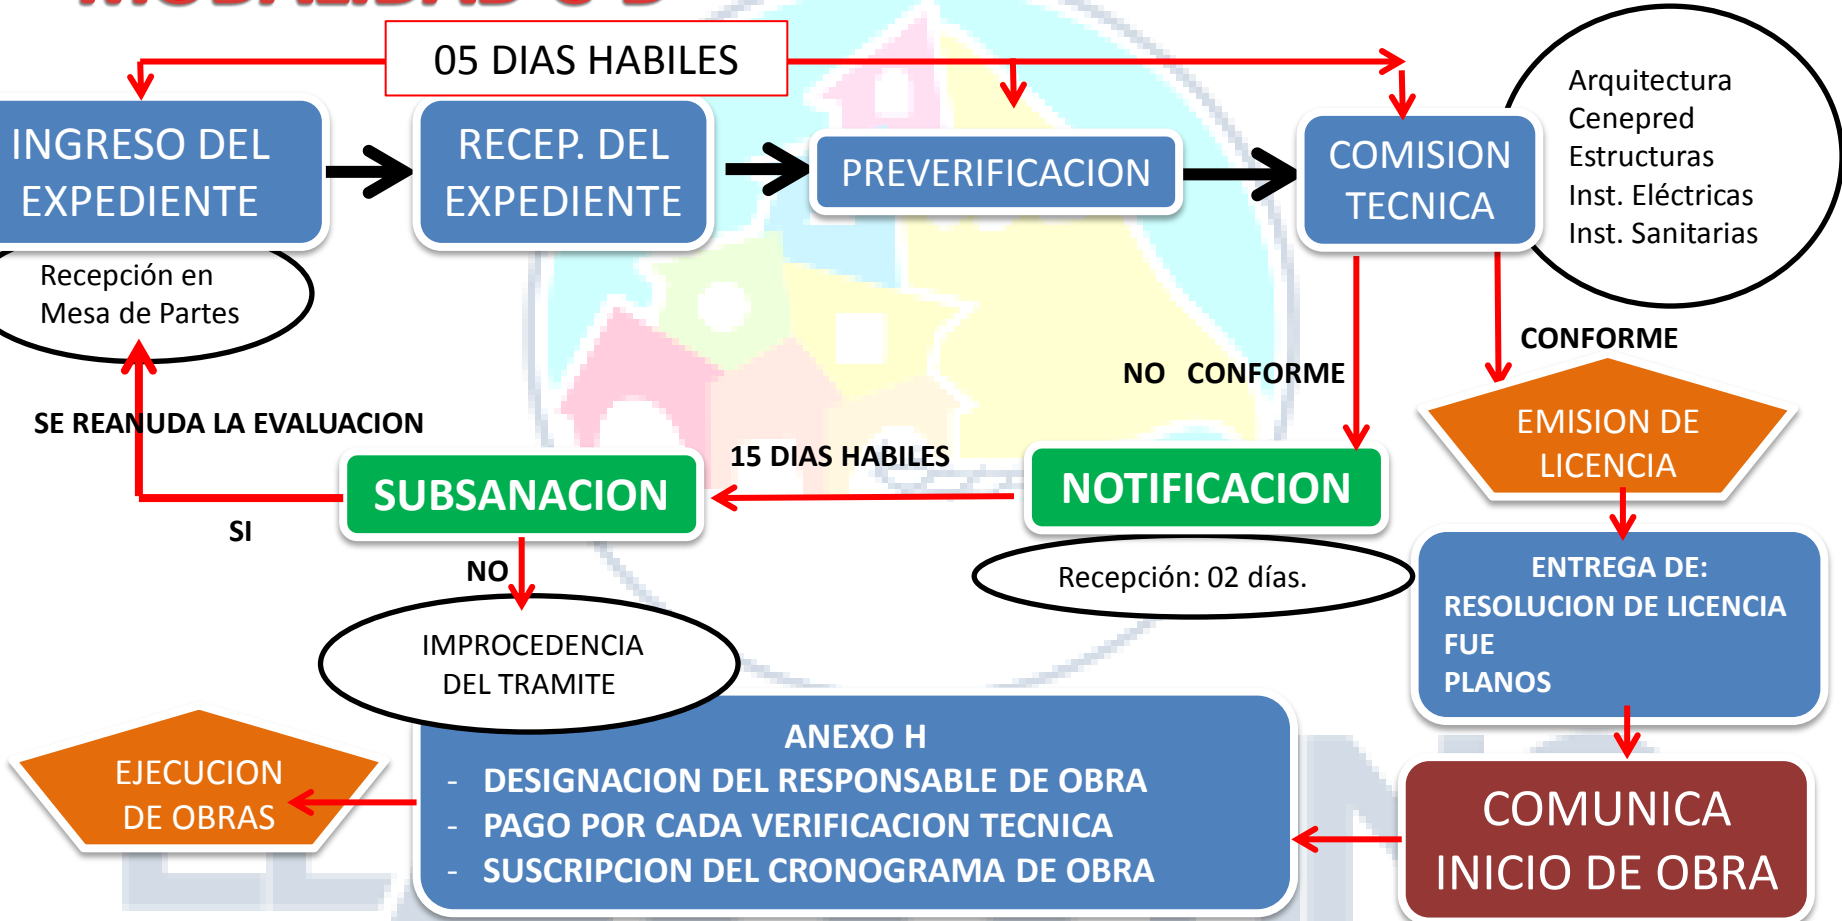

LICENCIA DE OBRA

MODALIDAD A

Aprobación del proyecto automática.

NOTA:

SI NO COMUNICA EL INICIO DE OBRA, NO SE PODRA DAR INICIO A LA EJECUCION, CABE INDICAR QUE LA LICENCIA DE OBRA NO AUTORIZA EL INICIO DE LA EJECUCION DE OBRAS

LICENCIA DE OBRA MODALIDAD B

Aprobación del proyecto con evaluación Municipal

NOTA:

SI NO COMUNICA EL INICIO DE OBRA, NO SE PODRA DAR INICIO A LA EJECUCION, CABE INDICAR QUE LA LICENCIA DE OBRA NO AUTORIZA EL INICIO DE LA EJECUCION DE OBRAS

LICENCIA DE OBRA MODALIDAD C-D

Aprobación del proyecto con evaluación por la
comisión técnica

NOTA:

SI NO COMUNICA EL INICIO DE OBRA, NO SE PODRA DAR INICIO A LA EJECUCION, CABE INDICAR QUE LA LICENCIA DE OBRA NO AUTORIZA EL INICIO DE LA EJECUCION DE OBRAS